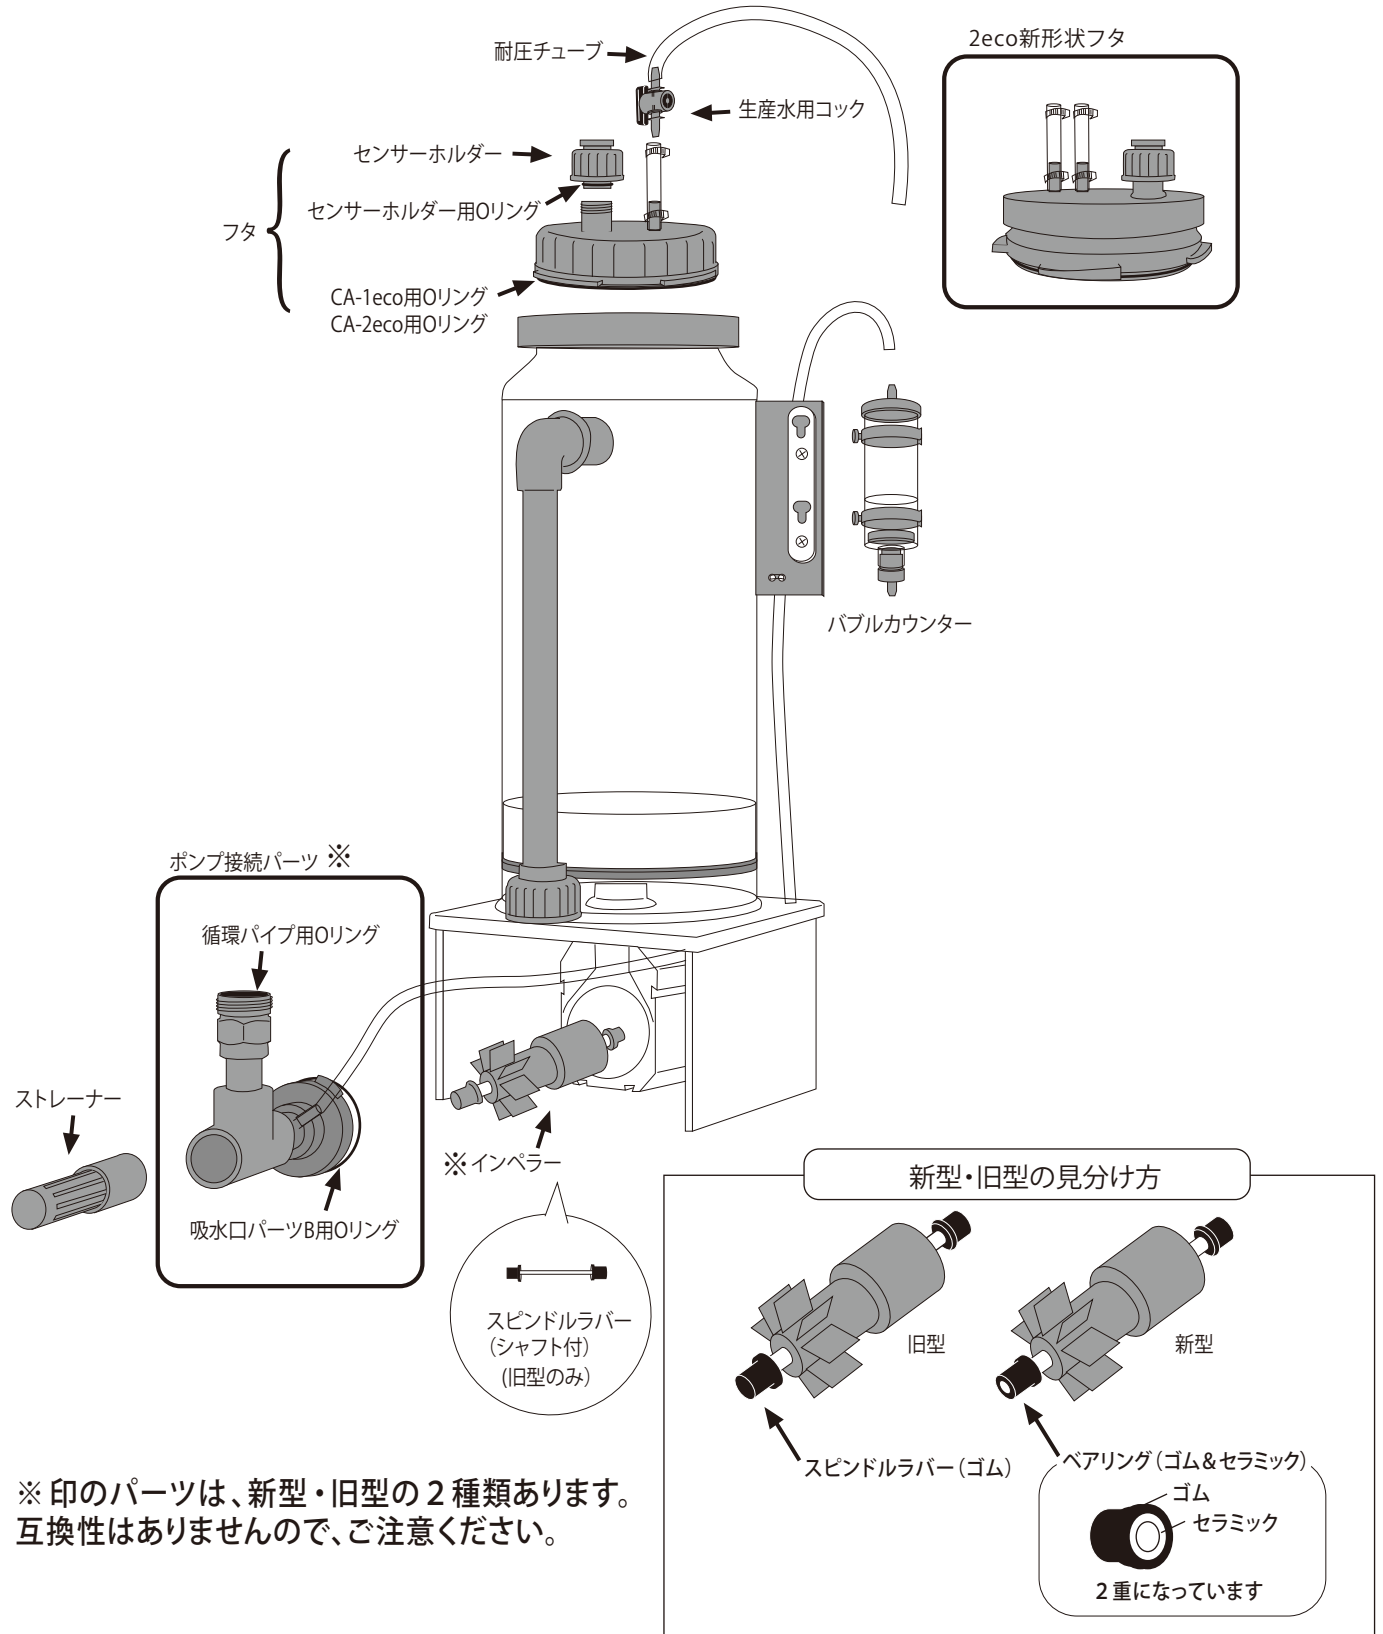

H&Sカルシウムリアクター CA-α / CA-0

<CA-α>

※ CA-αには新・旧の違いはありません。

<CA-0>

インペラー新型・旧型の見分け方

※ インペラーは新型・旧型の2種類あります。互換性はありませんので、ご注意ください。

H&Sカルシウムリアクター CA-1eco / CA-2eco

※印のパーツは、新型・旧型の2種類あります。互換性はありませんので、ご注意ください。