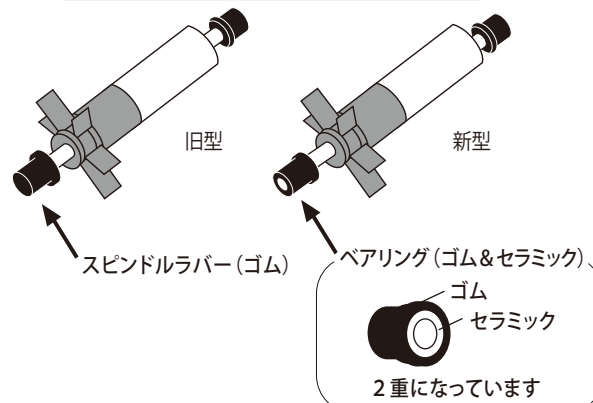

H&Sカルシウムリアクター CA-α / CA-0

<CA-α>

※ CA-αには新・旧の違いはありません。

<CA-0>

インペラー新型・旧型の見分け方

※ インペラーは新型・旧型の2種類あります。互換性はありませんので、ご注意ください。

H&Sカルシウムリアクター CA-1eco / CA-2eco

※印のパーツは、新型・旧型の2種類あります。互換性はありませんので、ご注意ください。