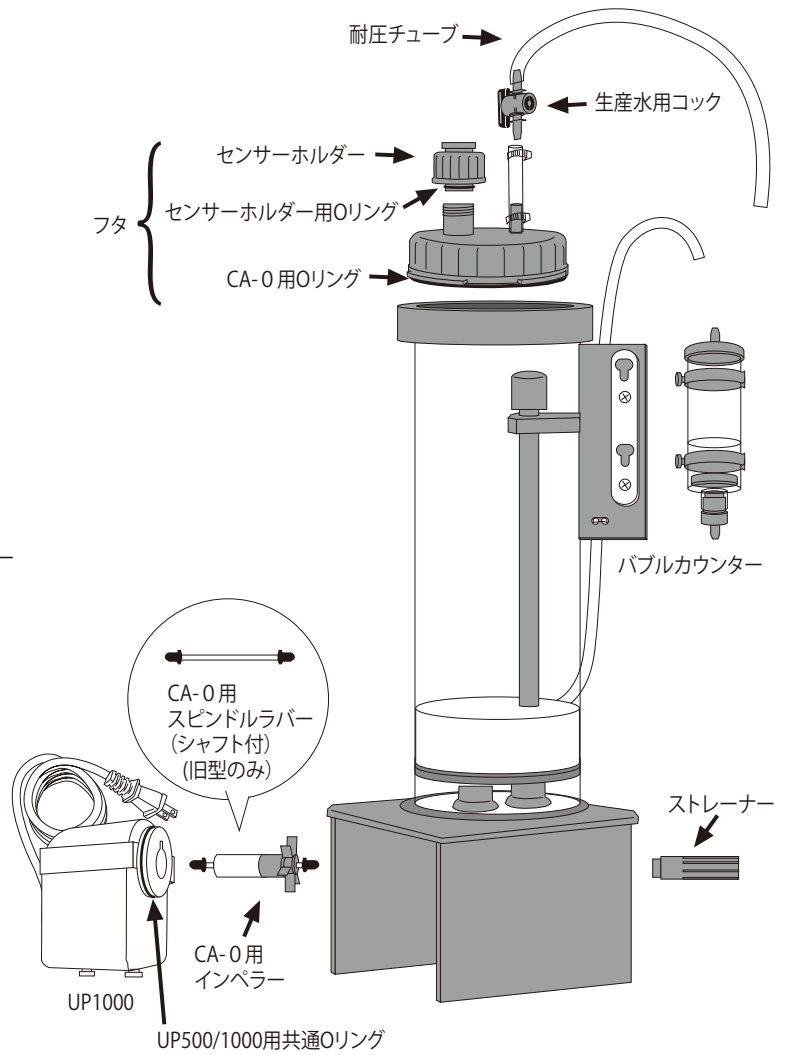

H&Sカルシウムリアクター CA-α / CA-0

<CA-α>

※ CA-αには新・旧の違いはありません。

<CA-0>

インペラー新型・旧型の見分け方

※ インペラーは新型・旧型の2種類あります。互換性はありませんので、ご注意ください。

H&Sカルシウムリアクター CA-1eco / CA-2eco

※印のパーツは、新型・旧型の2種類あります。互換性はありませんので、ご注意ください。