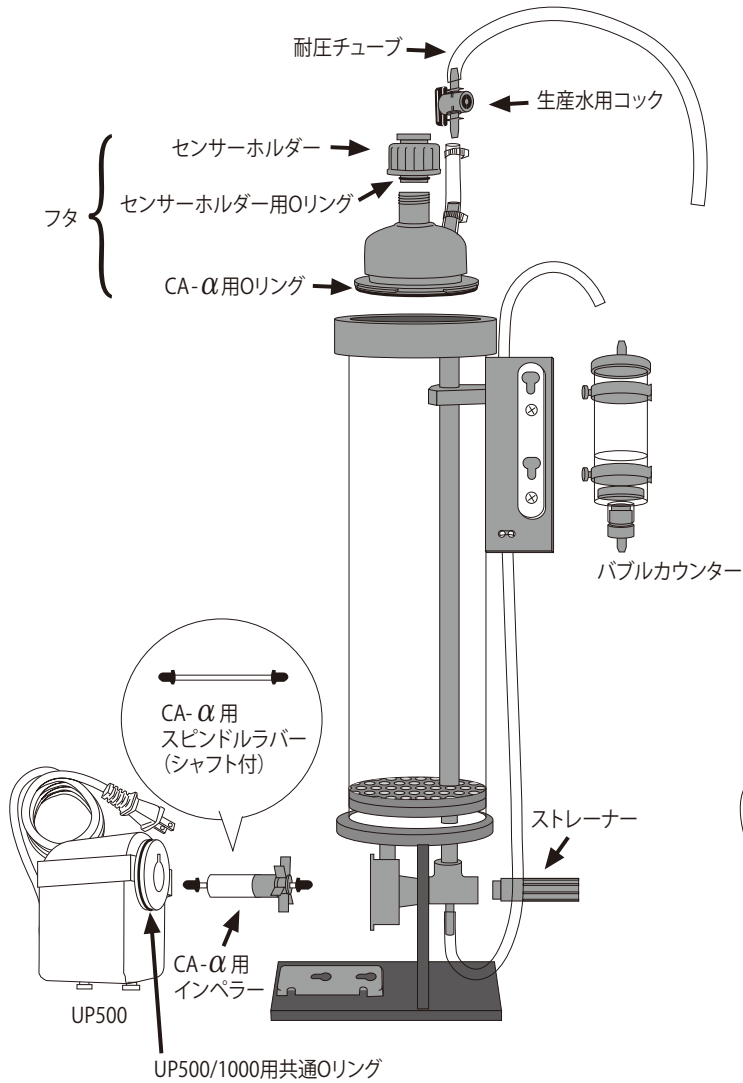

H&Sカルシウムリアクター CA-α / CA-0

<CA-α>

※ CA-αには新・旧の違いはありません。

<CA-0>

インペラー新型・旧型の見分け方

※ インペラーは新型・旧型の2種類あります。互換性はありませんので、ご注意ください。

H&Sカルシウムリアクター CA-1eco / CA-2eco

※印のパーツは、新型・旧型の2種類あります。互換性はありませんので、ご注意ください。