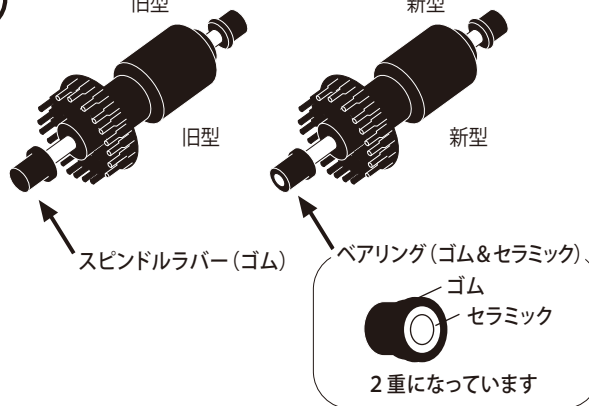

H&Sプロテインスキマー HS-250<内部式>

※本体の販売は終了となりました。

型式	排水口 接続パイプ
HS-250	VP-20

H&Sプロテインスキマー HS-400<内部式> / HS-A400<外部式>

<内部式/外部式パーツ>

<外部式専用パーツ>

UP2000 新旧見分け方

※ 印のパーツは新型・旧型の2種類あります。互換性はありませんので、ご注意ください。

型式	排水口接続パイプ	型式	排水口接続パイプ	給水側ホース径(内径:mm)
HS-400	VP-25	HS-A400	VP-25	12-14

H&Sプロテインスキマー HS-850<内部式> / HS-A850<外部式>
 HS-1500<内部式> / HS-A1500<外部式>
 HS-2200<内部式>

<内部式/外部式パーツ>

<外部式専用パーツ>

UP2000/1 新旧見分け方

※ 印のパーツは新型・旧型の2種類あります。
 互換性はありませんので、ご注意ください。

型式	排水口 接続パイプ
HS-850	VP-30
HS-1500	VP-30
HS-2200	VP-40

型式	排水口接続パイプ	給水側ホース径(内径:mm)
HS-A850	VP-30	16-18
HS-A1500	VP-30	20-22

H&Sプロテインスキマー HS-3000 <内部式>

型式	排水口 接続パイプ
HS-3000	VP-40