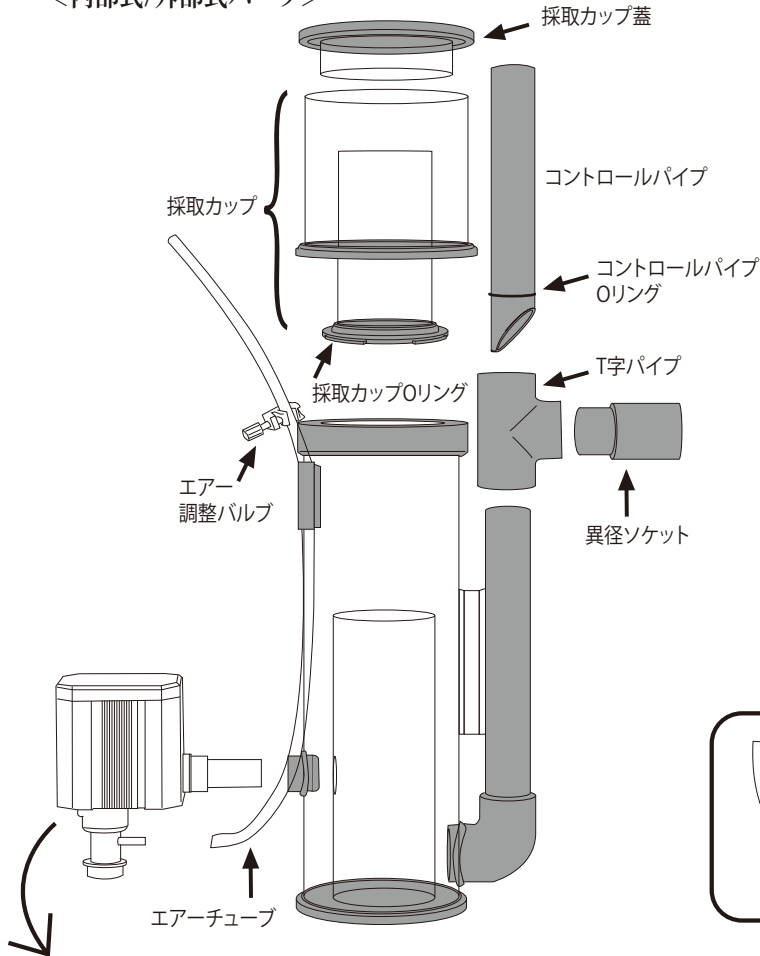

H&Sプロテインスキマー HS-250<内部式>

※本体の販売は終了となりました。

型式	排水口 接続パイプ
HS-250	VP-20

H&Sプロテインスキマー HS-400<内部式> / HS-A400<外部式>

<内部式/外部式パーツ>

<外部式専用パーツ>

UP2000 新旧見分け方

※ 印のパーツは新型・旧型の2種類あります。互換性はありませんので、ご注意ください。

型式	排水口接続パイプ	型式	排水口接続パイプ	給水側ホース径(内径:mm)
HS-400	VP-25	HS-A400	VP-25	12-14

H&Sプロテインスキマー HS-850<内部式> / HS-A850<外部式>
 HS-1500<内部式> / HS-A1500<外部式>
 HS-2200<内部式>

<内部式/外部式パーツ>

<外部式専用パーツ>

UP2000/1 新旧見分け方

※ 印のパーツは新型・旧型の2種類あります。
 互換性はありませんので、ご注意ください。

型式	排水口 接続パイプ
HS-850	VP-30
HS-1500	VP-30
HS-2200	VP-40

型式	排水口接続パイプ	給水側ホース径(内径:mm)
HS-A850	VP-30	16-18
HS-A1500	VP-30	20-22

H&Sプロテインスキマー HS-3000 <内部式>

型式	排水口 接続パイプ
HS-3000	VP-40