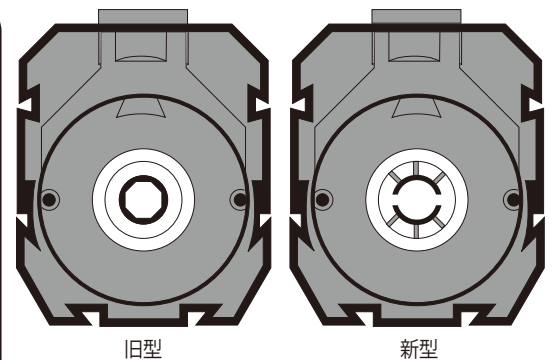

H&Sプロテインスキマー HS-250<内部式>

※本体の販売は終了となりました。

型式	排水口 接続パイプ
HS-250	VP-20

H&Sプロテインスキマー HS-400<内部式> / HS-A400<外部式>

<内部式/外部式パーツ>

<外部式専用パーツ>

UP2000 新旧見分け方

※ 印のパーツは新型・旧型の2種類あります。互換性はありませんので、ご注意ください。

型式	排水口接続パイプ	型式	排水口接続パイプ	給水側ホース径(内径:mm)
HS-400	VP-25	HS-A400	VP-25	12-14

H&Sプロテインスキマー HS-850<内部式> / HS-A850<外部式>
 HS-1500<内部式> / HS-A1500<外部式>
 HS-2200<内部式>

<内部式/外部式パーツ>

<外部式専用パーツ>

UP2000/1 新旧見分け方

※ 印のパーツは新型・旧型の2種類あります。
 互換性はありませんので、ご注意ください。

型式	排水口 接続パイプ
HS-850	VP-30
HS-1500	VP-30
HS-2200	VP-40

型式	排水口接続パイプ	給水側ホース径(内径:mm)
HS-A850	VP-30	16-18
HS-A1500	VP-30	20-22

H&Sプロテインスキマー HS-3000 <内部式>

型式	排水口 接続パイプ
HS-3000	VP-40