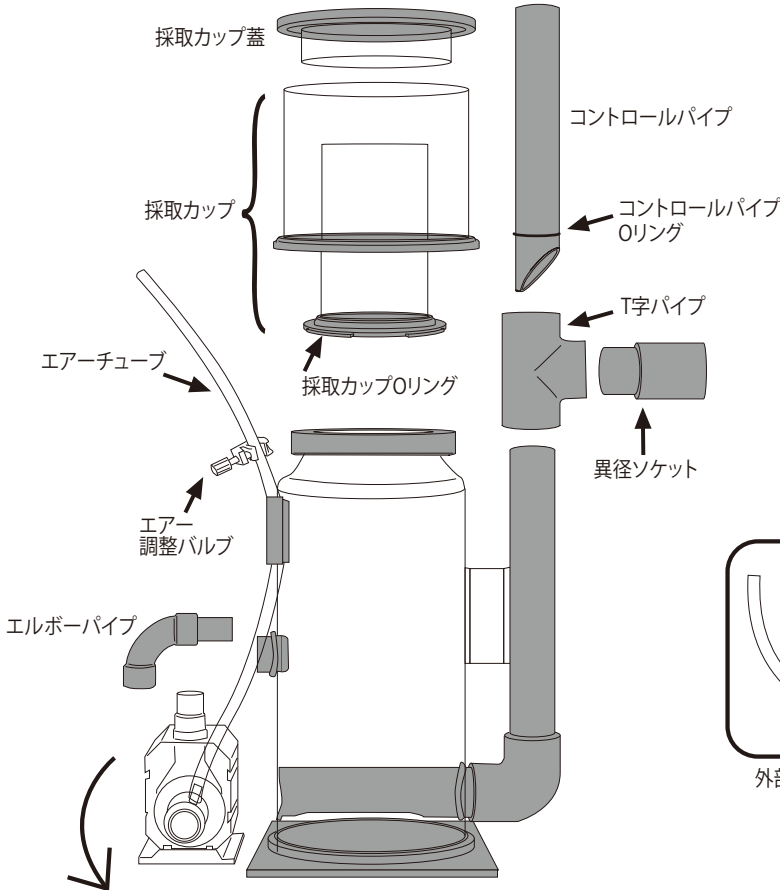

H&Sプロテインスキマー HS-250<内部式>

※本体の販売は終了となりました。

型式	排水口 接続パイプ
HS-250	VP-20

H&Sプロテインスキマー HS-400<内部式> / HS-A400<外部式>

<内部式/外部式パーツ>

<外部式専用パーツ>

UP2000 新旧見分け方

※ 印のパーツは新型・旧型の2種類あります。互換性はありませんので、ご注意ください。

型式	排水口接続パイプ	型式	排水口接続パイプ	給水側ホース径(内径:mm)
HS-400	VP-25	HS-A400	VP-25	12-14

H&Sプロテインスキマー HS-850<内部式> / HS-A850<外部式>
 HS-1500<内部式> / HS-A1500<外部式>
 HS-2200<内部式>

<内部式/外部式パーツ>

<外部式専用パーツ>

UP2000/1 新旧見分け方

※ 印のパーツは新型・旧型の2種類あります。
 互換性はありませんので、ご注意ください。

型式	排水口 接続パイプ
HS-850	VP-30
HS-1500	VP-30
HS-2200	VP-40

型式	排水口接続パイプ	給水側ホース径(内径:mm)
HS-A850	VP-30	16-18
HS-A1500	VP-30	20-22

H&Sプロテインスキマー HS-3000 <内部式>

型式	排水口 接続パイプ
HS-3000	VP-40