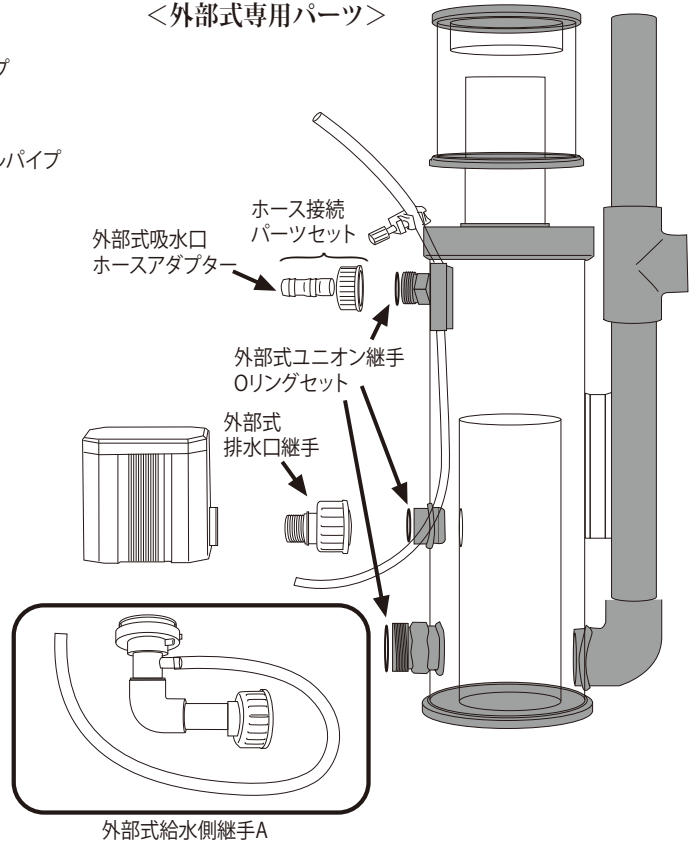

H&Sプロテインスキマー HS-250<内部式>

※本体の販売は終了となりました。

型式	排水口 接続パイプ
HS-250	VP-20

H&Sプロテインスキマー HS-400<内部式> / HS-A400<外部式>

<内部式/外部式パーツ>

<外部式専用パーツ>

UP2000 新旧見分け方

※ 印のパーツは新型・旧型の2種類あります。互換性はありませんので、ご注意ください。

型式	排水口接続パイプ	型式	排水口接続パイプ	給水側ホース径(内径:mm)
HS-400	VP-25	HS-A400	VP-25	12-14

H&Sプロテインスキマー HS-850<内部式> / HS-A850<外部式>
 HS-1500<内部式> / HS-A1500<外部式>
 HS-2200<内部式>

<内部式/外部式パーツ>

<外部式専用パーツ>

UP2000/1 新旧見分け方

※ 印のパーツは新型・旧型の2種類あります。
 互換性はありませんので、ご注意ください。

型式	排水口 接続パイプ
HS-850	VP-30
HS-1500	VP-30
HS-2200	VP-40

型式	排水口接続パイプ	給水側ホース径(内径:mm)
HS-A850	VP-30	16-18
HS-A1500	VP-30	20-22

H&Sプロテインスキマー HS-3000 <内部式>

型式	排水口 接続パイプ
HS-3000	VP-40