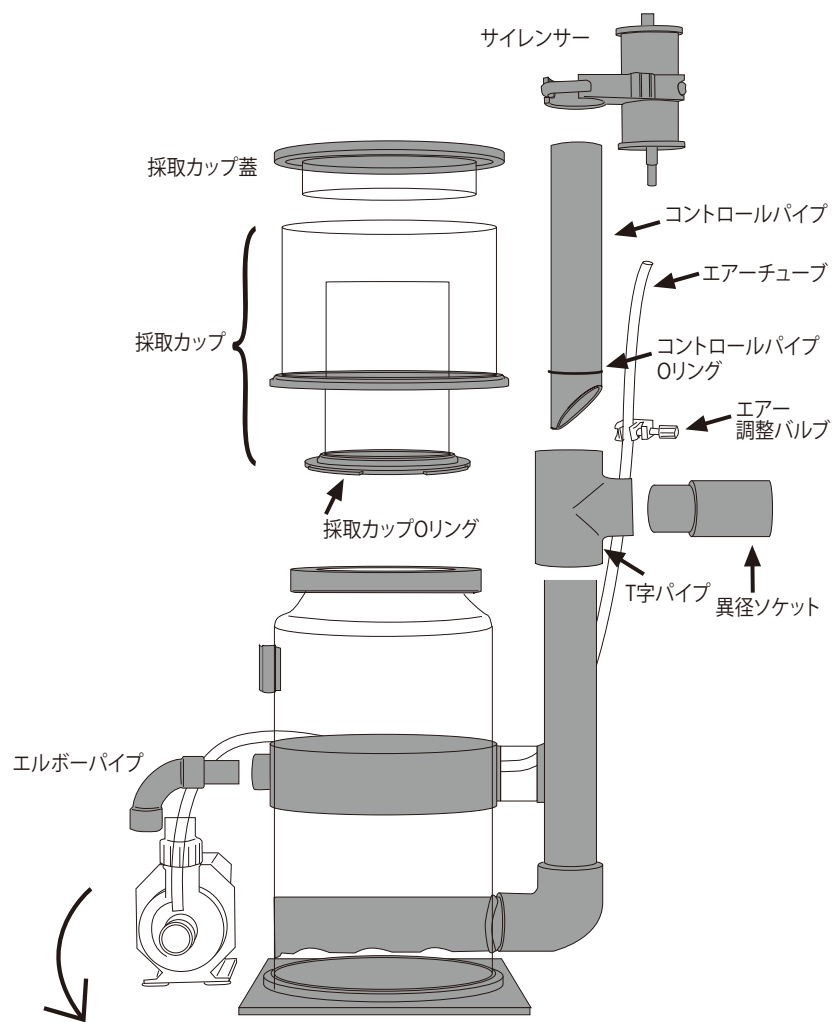

H&Sプロテインスキマー HS-250<内部式>

※本体の販売は終了となりました。

型式	排水口 接続パイプ
HS-250	VP-20

H&Sプロテインスキマー HS-400<内部式> / HS-A400<外部式>

<内部式/外部式パーツ>

<外部式専用パーツ>

UP2000 新旧見分け方

※ 印のパーツは新型・旧型の2種類あります。互換性はありませんので、ご注意ください。

型式	排水口接続パイプ	型式	排水口接続パイプ	給水側ホース径(内径:mm)
HS-400	VP-25	HS-A400	VP-25	12-14

H&Sプロテインスキマー HS-850<内部式> / HS-A850<外部式>
 HS-1500<内部式> / HS-A1500<外部式>
 HS-2200<内部式>

<内部式/外部式パーツ>

<外部式専用パーツ>

UP2000/1 新旧見分け方

※ 印のパーツは新型・旧型の2種類あります。
 互換性はありませんので、ご注意ください。

型式	排水口 接続パイプ
HS-850	VP-30
HS-1500	VP-30
HS-2200	VP-40

型式	排水口接続パイプ	給水側ホース径(内径:mm)
HS-A850	VP-30	16-18
HS-A1500	VP-30	20-22

H&Sプロテインスキマー HS-3000 <内部式>

型式	排水口 接続パイプ
HS-3000	VP-40