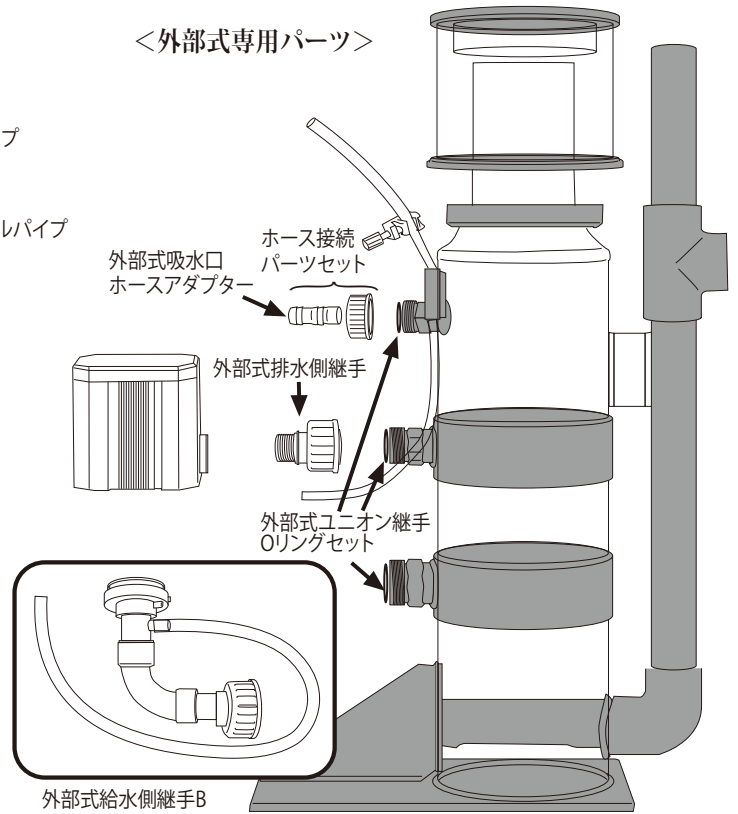

H&Sプロテインスキマー HS-250<内部式>

※本体の販売は終了となりました。

型式	排水口 接続パイプ
HS-250	VP-20

H&Sプロテインスキマー HS-400<内部式> / HS-A400<外部式>

<内部式/外部式パーツ>

<外部式専用パーツ>

UP2000 新旧見分け方

※ 印のパーツは新型・旧型の2種類あります。互換性はありませんので、ご注意ください。

型式	排水口接続パイプ	型式	排水口接続パイプ	給水側ホース径(内径:mm)
HS-400	VP-25	HS-A400	VP-25	12-14

H&Sプロテインスキマー HS-850<内部式> / HS-A850<外部式>
 HS-1500<内部式> / HS-A1500<外部式>
 HS-2200<内部式>

<内部式/外部式パーツ>

<外部式専用パーツ>

UP2000/1 新旧見分け方

※ 印のパーツは新型・旧型の2種類あります。
 互換性はありませんので、ご注意ください。

型式	排水口 接続パイプ
HS-850	VP-30
HS-1500	VP-30
HS-2200	VP-40

型式	排水口接続パイプ	給水側ホース径(内径:mm)
HS-A850	VP-30	16-18
HS-A1500	VP-30	20-22

H&Sプロテインスキマー HS-3000 <内部式>

型式	排水口 接続パイプ
HS-3000	VP-40