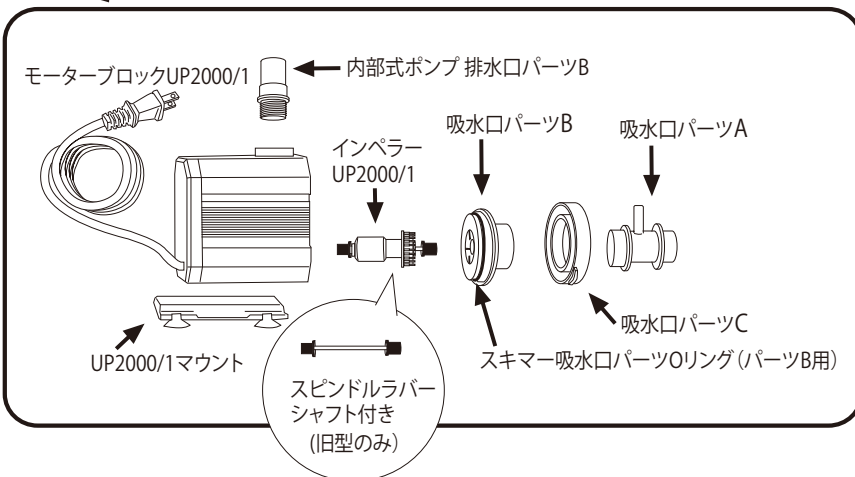

H&Sプロテインスキマー HS-250<内部式>

※本体の販売は終了となりました。

型式	排水口 接続パイプ
HS-250	VP-20

H&Sプロテインスキマー HS-400<内部式> / HS-A400<外部式>

<内部式/外部式パーツ>

<外部式専用パーツ>

UP2000 新旧見分け方

※ 印のパーツは新型・旧型の2種類あります。互換性はありませんので、ご注意ください。

型式	排水口接続パイプ	型式	排水口接続パイプ	給水側ホース径(内径:mm)
HS-400	VP-25	HS-A400	VP-25	12-14

H&Sプロテインスキマー HS-850<内部式> / HS-A850<外部式>
 HS-1500<内部式> / HS-A1500<外部式>
 HS-2200<内部式>

<内部式/外部式パーツ>

<外部式専用パーツ>

UP2000/1 新旧見分け方

※ 印のパーツは新型・旧型の2種類あります。
 互換性はありませんので、ご注意ください。

型式	排水口 接続パイプ
HS-850	VP-30
HS-1500	VP-30
HS-2200	VP-40

型式	排水口接続パイプ	給水側ホース径(内径:mm)
HS-A850	VP-30	16-18
HS-A1500	VP-30	20-22

H&Sプロテインスキマー HS-3000 <内部式>

型式	排水口 接続パイプ
HS-3000	VP-40