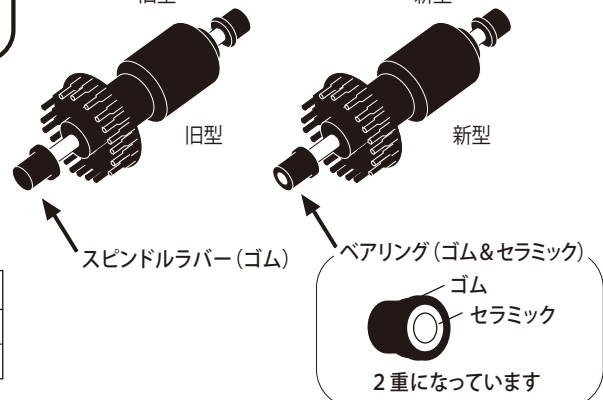

H&Sプロテインスキマー HS-250<内部式>

※本体の販売は終了となりました。

型式	排水口 接続パイプ
HS-250	VP-20

H&Sプロテインスキマー HS-400<内部式> / HS-A400<外部式>

<内部式/外部式パーツ>

<外部式専用パーツ>

UP2000 新旧見分け方

※ 印のパーツは新型・旧型の2種類あります。互換性はありませんので、ご注意ください。

型式	排水口接続パイプ	型式	排水口接続パイプ	給水側ホース径(内径:mm)
HS-400	VP-25	HS-A400	VP-25	12-14

H&Sプロテインスキマー HS-850<内部式> / HS-A850<外部式>
 HS-1500<内部式> / HS-A1500<外部式>
 HS-2200<内部式>

<内部式/外部式パーツ>

<外部式専用パーツ>

UP2000/1 新旧見分け方

※ 印のパーツは新型・旧型の2種類あります。
 互換性はありませんので、ご注意ください。

型式	排水口 接続パイプ
HS-850	VP-30
HS-1500	VP-30
HS-2200	VP-40

型式	排水口接続パイプ	給水側ホース径(内径:mm)
HS-A850	VP-30	16-18
HS-A1500	VP-30	20-22

H&Sプロテインスキマー HS-3000 <内部式>

型式	排水口 接続パイプ
HS-3000	VP-40