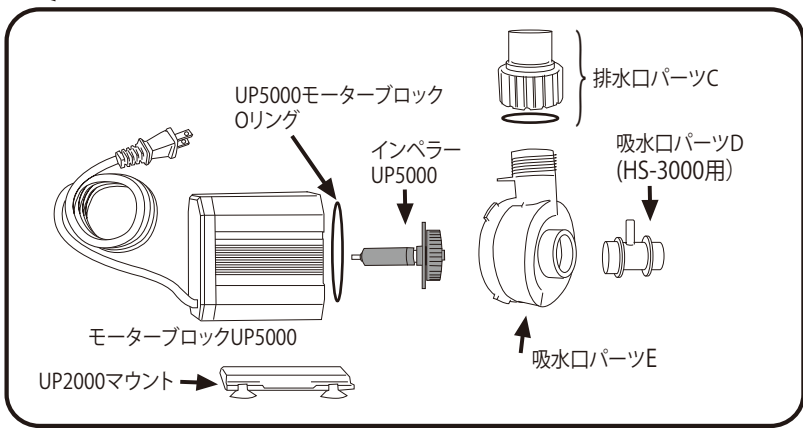

H&Sプロテインスキマー HS-250<内部式>

※本体の販売は終了となりました。

型式	排水口 接続パイプ
HS-250	VP-20

H&Sプロテインスキマー HS-400<内部式> / HS-A400<外部式>

<内部式/外部式パーツ>

<外部式専用パーツ>

UP2000 新旧見分け方

※ 印のパーツは新型・旧型の2種類あります。互換性はありませんので、ご注意ください。

型式	排水口接続パイプ	型式	排水口接続パイプ	給水側ホース径(内径:mm)
HS-400	VP-25	HS-A400	VP-25	12-14

H&Sプロテインスキマー HS-850<内部式> / HS-A850<外部式>
 HS-1500<内部式> / HS-A1500<外部式>
 HS-2200<内部式>

<内部式/外部式パーツ>

<外部式専用パーツ>

UP2000/1 新旧見分け方

※ 印のパーツは新型・旧型の2種類あります。
 互換性はありませんので、ご注意ください。

型式	排水口 接続パイプ
HS-850	VP-30
HS-1500	VP-30
HS-2200	VP-40

型式	排水口接続パイプ	給水側ホース径(内径:mm)
HS-A850	VP-30	16-18
HS-A1500	VP-30	20-22

H&Sプロテインスキマー HS-3000 <内部式>

型式	排水口 接続パイプ
HS-3000	VP-40