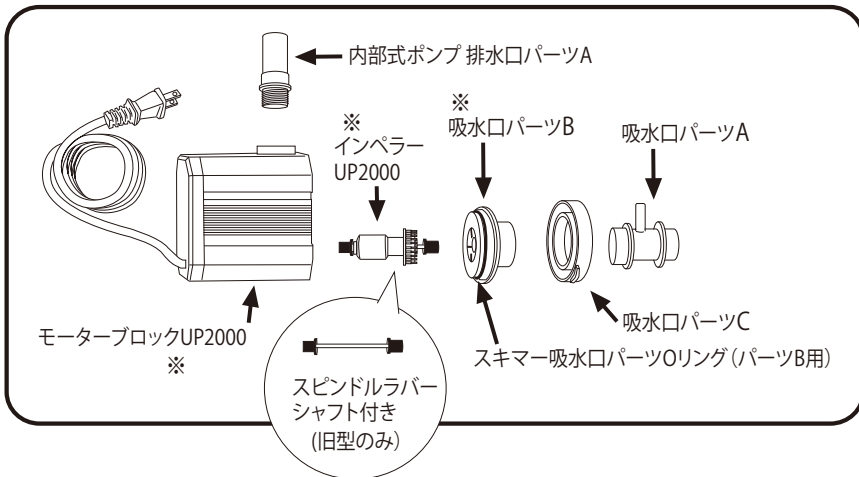

H&Sプロテインスキマー HS-250<内部式>

※本体の販売は終了となりました。

型式	排水口 接続パイプ
HS-250	VP-20

H&Sプロテインスキマー HS-400<内部式> / HS-A400<外部式>

<内部式/外部式パーツ>

<外部式専用パーツ>

UP2000 新旧見分け方

※ 印のパーツは新型・旧型の2種類あります。互換性はありませんので、ご注意ください。

型式	排水口接続パイプ	型式	排水口接続パイプ	給水側ホース径(内径:mm)
HS-400	VP-25	HS-A400	VP-25	12-14

H&Sプロテインスキマー HS-850<内部式> / HS-A850<外部式>
 HS-1500<内部式> / HS-A1500<外部式>
 HS-2200<内部式>

<内部式/外部式パーツ>

<外部式専用パーツ>

UP2000/1 新旧見分け方

※ 印のパーツは新型・旧型の2種類あります。
 互換性はありませんので、ご注意ください。

型式	排水口 接続パイプ
HS-850	VP-30
HS-1500	VP-30
HS-2200	VP-40

型式	排水口接続パイプ	給水側ホース径(内径:mm)
HS-A850	VP-30	16-18
HS-A1500	VP-30	20-22

H&Sプロテインスキマー HS-3000 <内部式>

型式	排水口 接続パイプ
HS-3000	VP-40