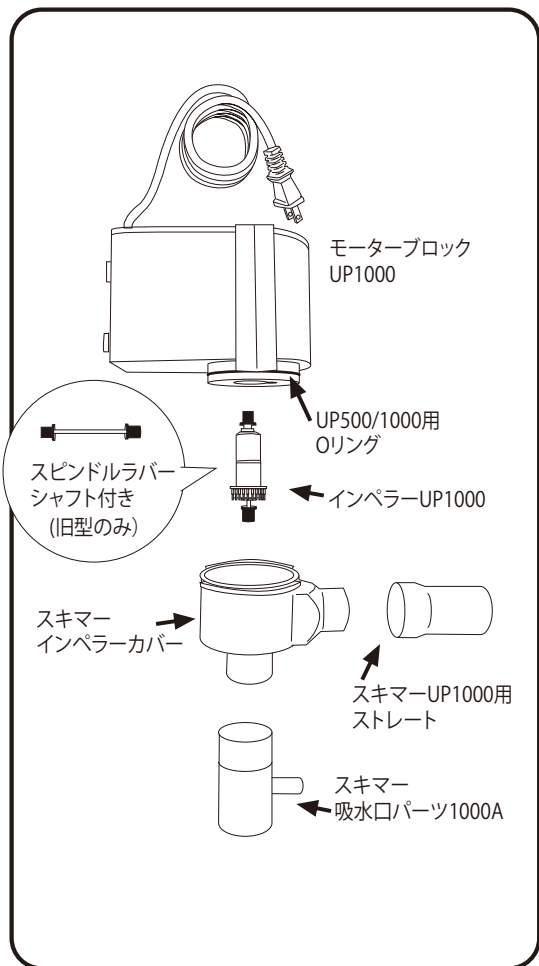

H&Sプロテインスキマー HS-250<内部式>

※本体の販売は終了となりました。

型式	排水口 接続パイプ
HS-250	VP-20

H&Sプロテインスキマー HS-400<内部式> / HS-A400<外部式>

<内部式/外部式パーツ>

<外部式専用パーツ>

UP2000 新旧見分け方

※ 印のパーツは新型・旧型の2種類あります。互換性はありませんので、ご注意ください。

型式	排水口接続パイプ	型式	排水口接続パイプ	給水側ホース径(内径:mm)
HS-400	VP-25	HS-A400	VP-25	12-14

H&Sプロテインスキマー HS-850<内部式> / HS-A850<外部式>
 HS-1500<内部式> / HS-A1500<外部式>
 HS-2200<内部式>

<内部式/外部式パーツ>

<外部式専用パーツ>

UP2000/1 新旧見分け方

※ 印のパーツは新型・旧型の2種類あります。
 互換性はありませんので、ご注意ください。

型式	排水口 接続パイプ
HS-850	VP-30
HS-1500	VP-30
HS-2200	VP-40

型式	排水口接続パイプ	給水側ホース径(内径:mm)
HS-A850	VP-30	16-18
HS-A1500	VP-30	20-22

H&Sプロテインスキマー HS-3000 <内部式>

型式	排水口 接続パイプ
HS-3000	VP-40