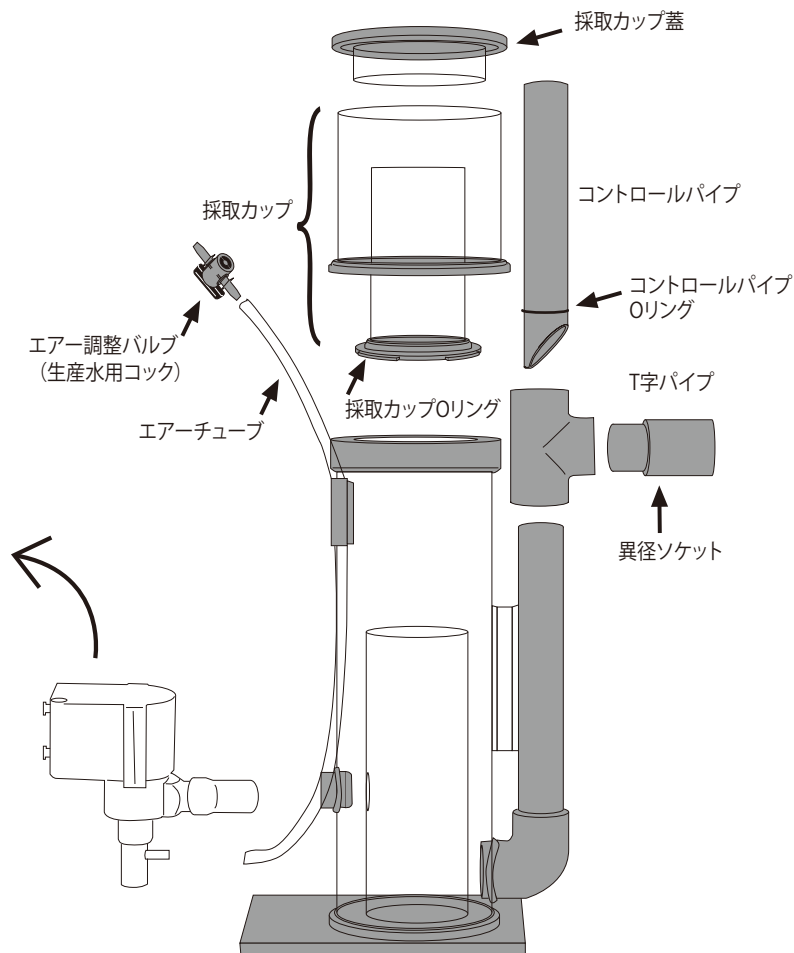

H&Sプロテインスキマー HS-250<内部式>

※本体の販売は終了となりました。

型式	排水口 接続パイプ
HS-250	VP-20

H&Sプロテインスキマー HS-400<内部式> / HS-A400<外部式>

<内部式/外部式パーツ>

<外部式専用パーツ>

UP2000 新旧見分け方

※ 印のパーツは新型・旧型の2種類あります。互換性はありませんので、ご注意ください。

型式	排水口接続パイプ	型式	排水口接続パイプ	給水側ホース径(内径:mm)
HS-400	VP-25	HS-A400	VP-25	12-14

H&Sプロテインスキマー HS-850<内部式> / HS-A850<外部式>
 HS-1500<内部式> / HS-A1500<外部式>
 HS-2200<内部式>

<内部式/外部式パーツ>

<外部式専用パーツ>

UP2000/1 新旧見分け方

※ 印のパーツは新型・旧型の2種類あります。
 互換性はありませんので、ご注意ください。

型式	排水口 接続パイプ
HS-850	VP-30
HS-1500	VP-30
HS-2200	VP-40

型式	排水口接続パイプ	給水側ホース径(内径:mm)
HS-A850	VP-30	16-18
HS-A1500	VP-30	20-22

H&Sプロテインスキマー HS-3000 <内部式>

型式	排水口 接続パイプ
HS-3000	VP-40